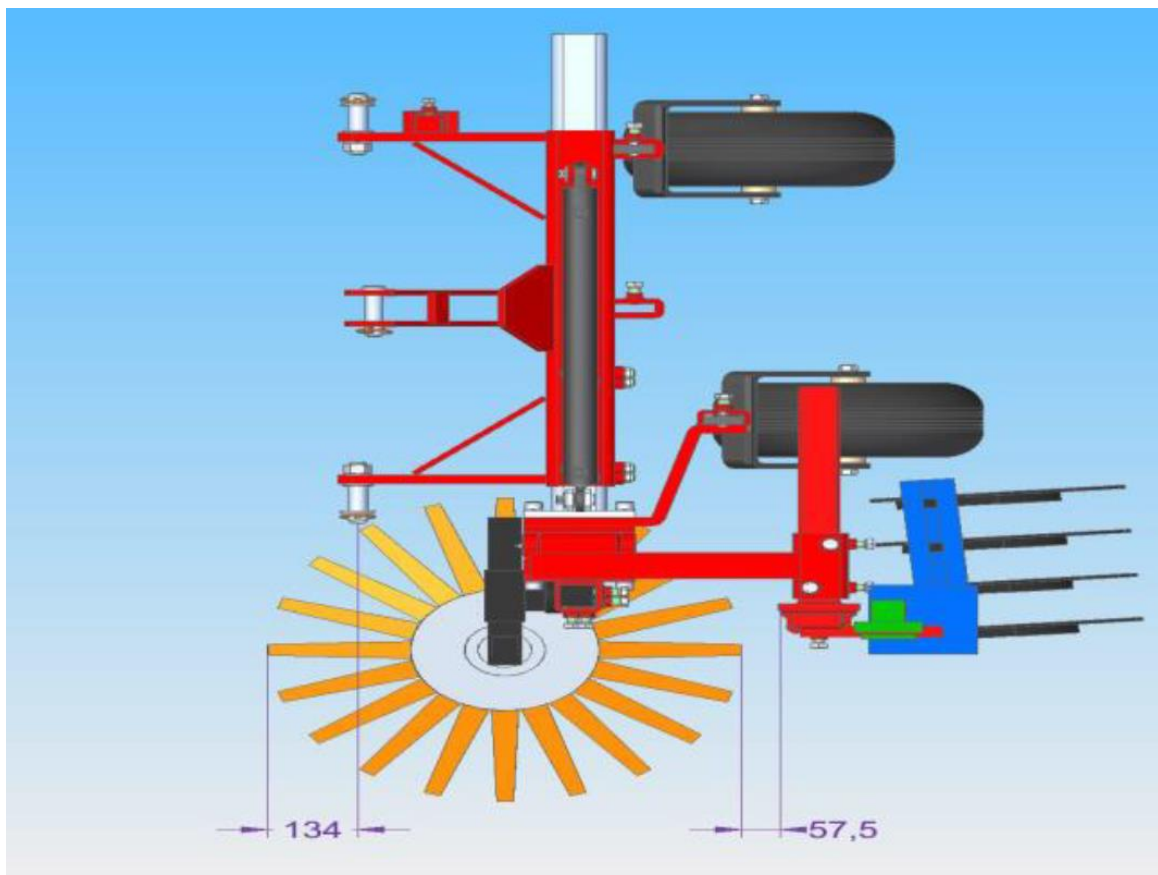

F. STAUDACHER

Tel. +39 0472 766010 www.staudacher.it

Novità

Aratro

Sarchiatrice a stella

Aratro piede d'oca

Aratro a dischi

La sarchiatrice a dita viene usata meccanicamente per combattere la malerba nelle viticoltura, nella frutticoltura e altre colture speciali. La sarchiatrice viene comandata sopra del terreno e della velocità di corsa, non serve la trazione tramite presa di forza o presa idraulica. È applicabile a partire da una velocità di 4km/h fino a 12 km/h.

Le dita di plastica non danneggiano il verde e possono essere usate anche per le giovani piante. La sarchiatrice può essere applicata unilateralmente o bilateralmente sul telaio anteriore. Si può montare anche su una trinciatrice, un coltivatore o una erpice a dischi.

La sarchiatrice a dita è disponibile a due misure e in due diversi gradi di durezza. Per la sua piccola costruttiva (550mm) può passare dappertutto.

La sarchiatrice a dita di K.U.L.T. è la forma innovativa per un diserbo delicato e ecologico.