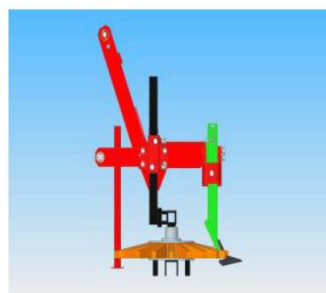

F. STAUDACHER

Tel. +39 0472 766010 www.staudacher.it

Novità

Aratro

Sarchiatrice a stella

Aratro piede d'oca

Aratro a dischi

La sarchiatrice a dita viene usata meccanicamente per combattere la malerba nelle viticoltura, nella frutticoltura e altre colture speciali. La sarchiatrice viene comandata sopra del terreno e della velocità di corsa, non serve la trazione tramite presa di forza o presa idraulica. È applicabile a partire da una velocità di 4km/h fino a 12 km/h.

Le dita di plastica non danneggiano il verde e possono essere usate anche per le giovani piante. La sarchiatrice può essere applicata unilateralmente o bilateralmente sul telaio anteriore. Si può montare anche su una trinciatrice, un coltivatore o una erpice a dischi.

La sarchiatrice a dita è disponibile a due misure e in due diversi gradi di durezza. Per la sua piccola costruttiva (550mm) può passare dappertutto.

La sarchiatrice a dita di K.U.L.T. è la forma innovativa per un diserbo delicato e ecologico.